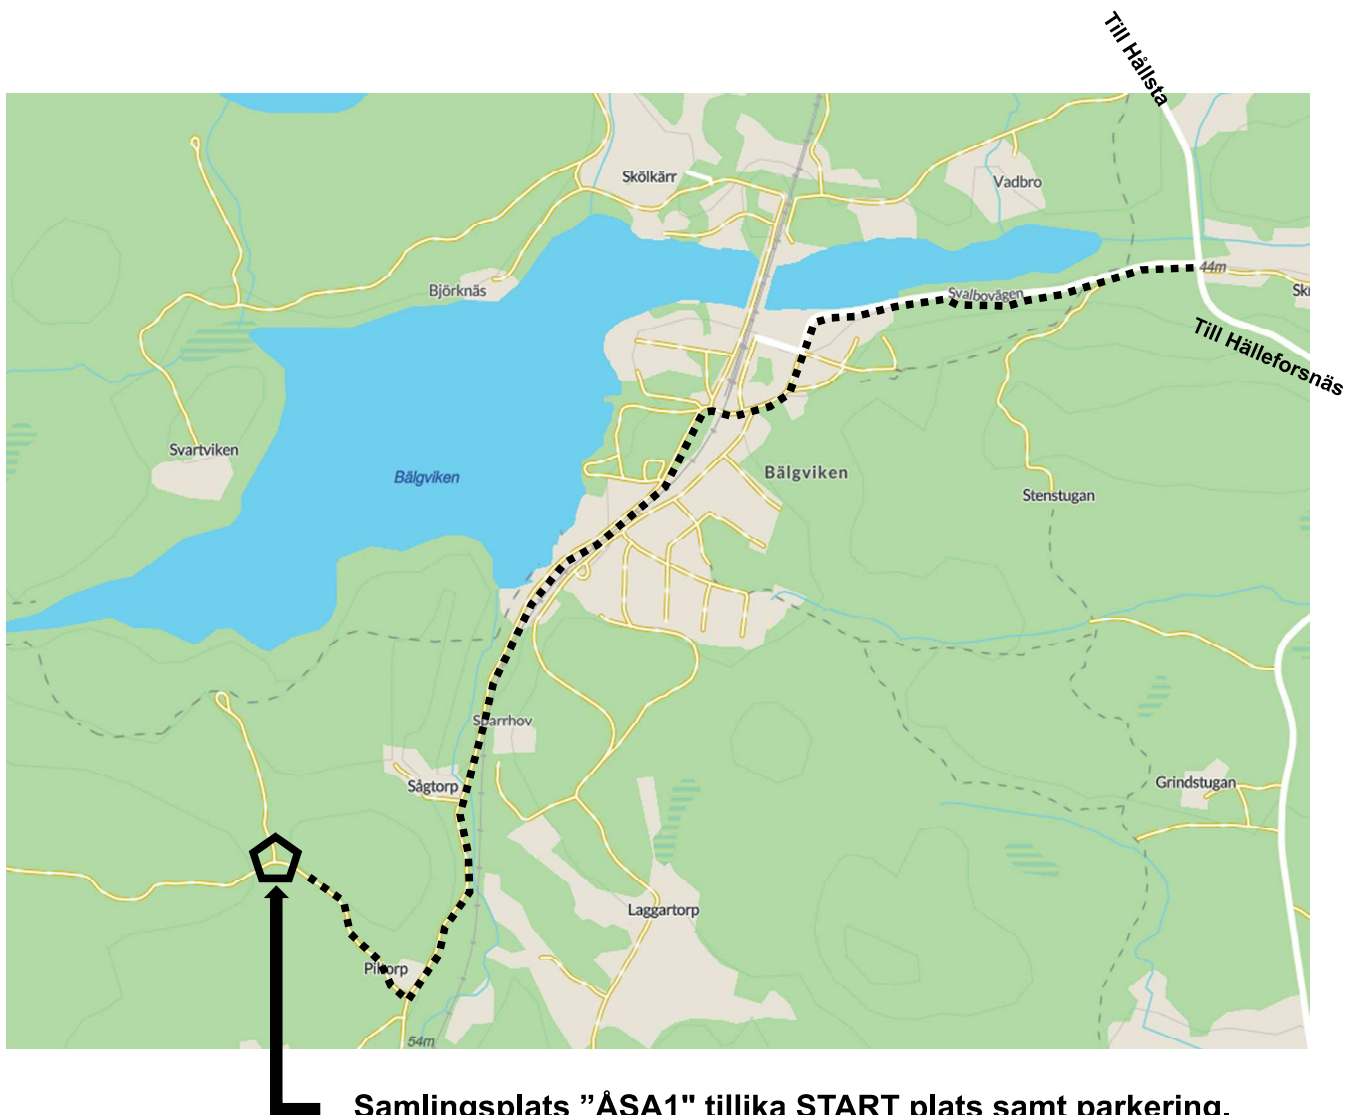

PÅSKHARESPELET

SPELOMRÅDE

Samlingsplats "ÅSA1" tillika START plats samt parkering.

Koordinater

WGS84 DD (LAT, LONG) 59.24079, 16.44198

WGS84 DMS (LAT, LONG) N 59° 14' 26.86", E 16° 26' 31.12"

WGS84 DDM (LAT, LONG) N 59° 14.4476', E 16° 26.5186'

RT90 6569034.941, 1536345.331

SWEREF99 TM 6567754.642, 582261.631