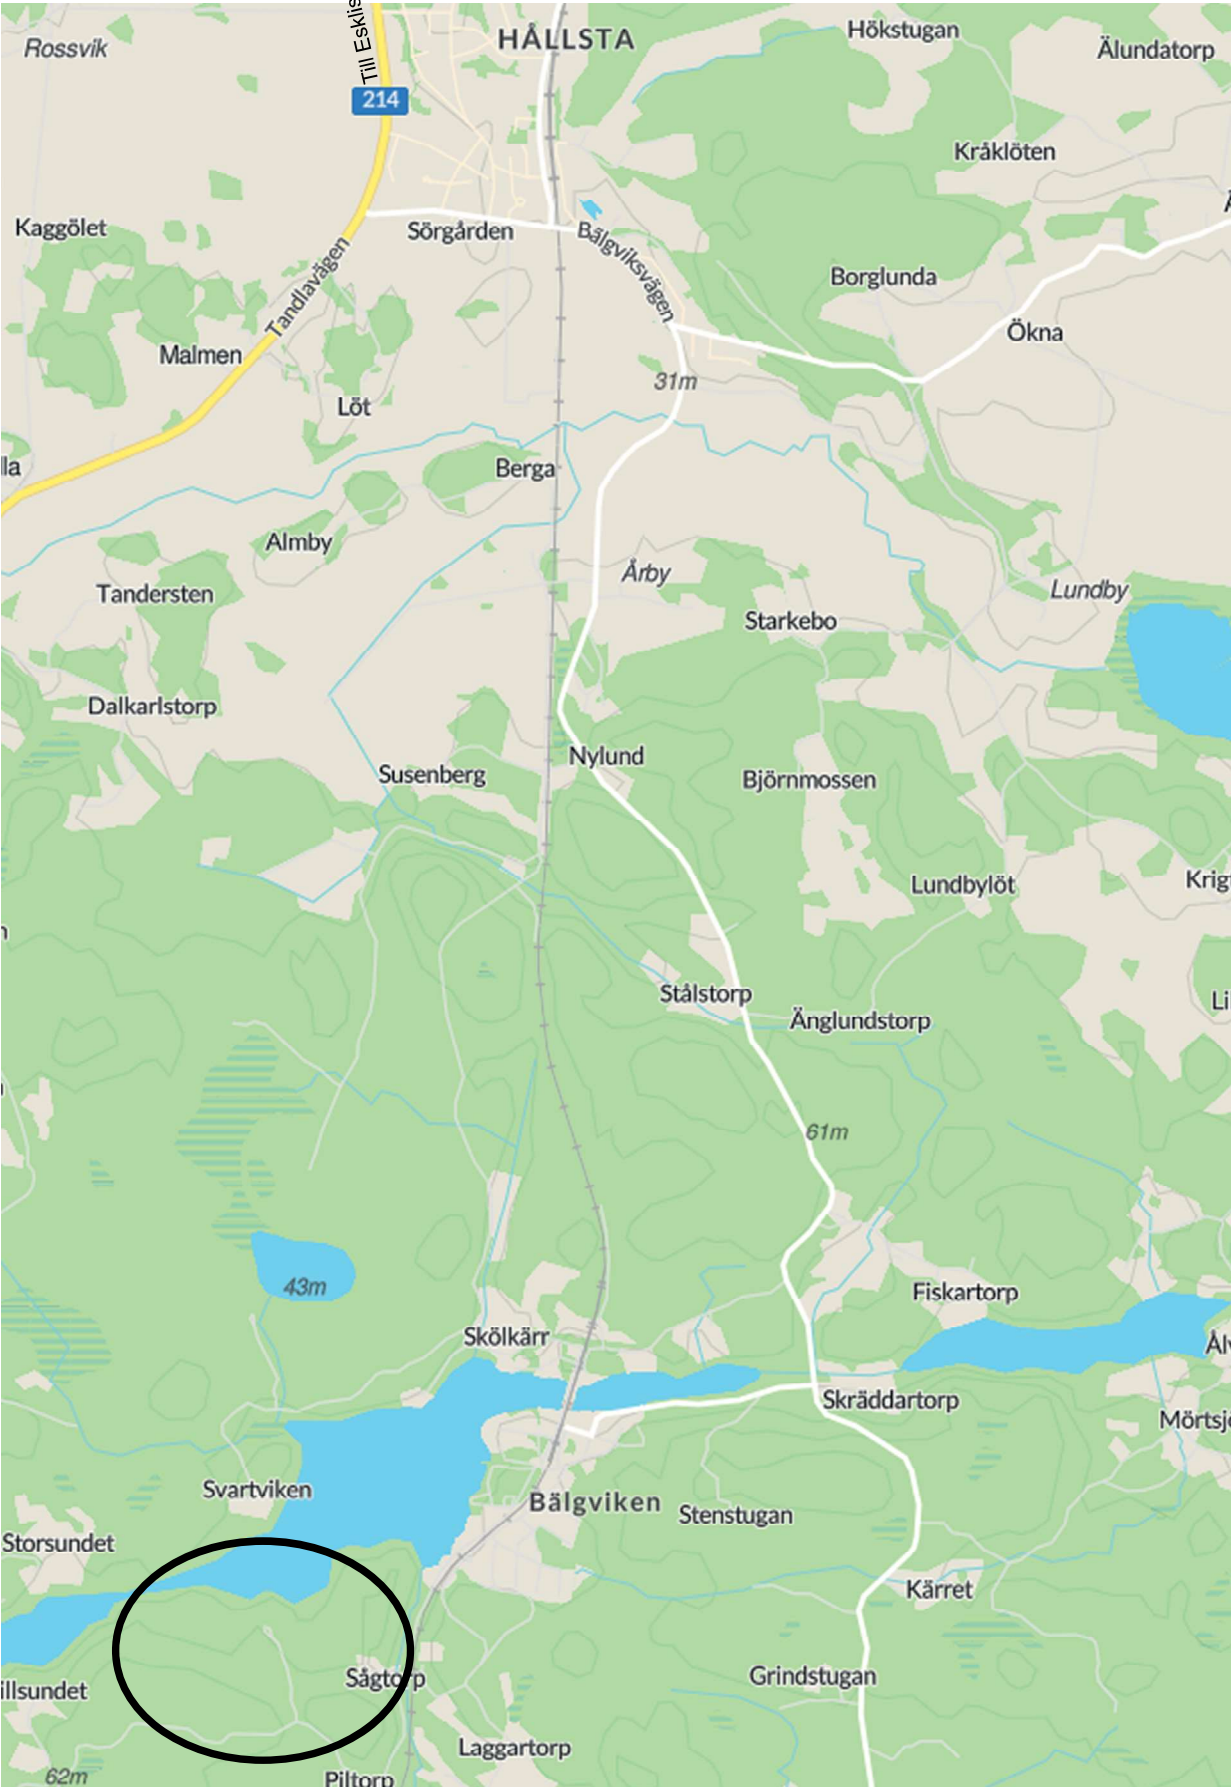

PÅSKHARESPELET

SPELOMRÅDE

Samlingsplats "ÅSA1" tillika START plats samt parkering.

Koordinater

WGS84 DD (LAT, LONG) 59.24079, 16.44198

WGS84 DMS (LAT, LONG) N 59° 14' 26.86", E 16° 26' 31.12"

WGS84 DDM (LAT, LONG) N 59° 14.4476', E 16° 26.5186'